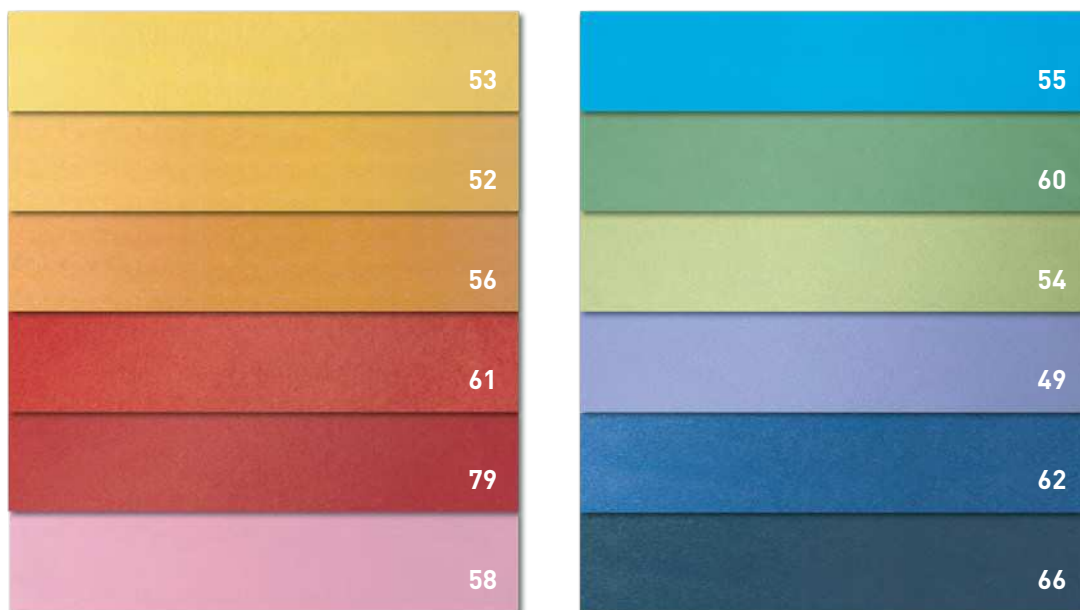

BRISTOL COLOR 200

Packaging

Pacco in carta tenace contenente:

- 125 fogli (T1-T2)
- 125 fogli in 7 colori assortiti (T1-T2-T3)

Tough wrapped pack containing:

- 125 sheets (T1-T2)
- 125 sheets in 7 assorted colours (T1- T2-T3)

Serie di cartoncini colorati, dalla superficie levigatissima, ideali per fondi, collages e layout. Disponibile anche la confezione Multicolor a 7 colori.

Series of cardboard, all featuring a very smooth surface, ideal for backs, collages and layouts. Also available the multicolor pack with 7 colours.

T1 70x100 cm

200 g/m²
125 fogli

| | | |
|--|--------------------------|---------|
| | 53 giallo sole | A35B301 |
| | 52 giallo oro | A35H301 |
| | 56 arancio | A35E301 |
| | 61 scarlatto | A35C301 |
| | 79 rosso fuoco | A358321 |
| | 58 ciclamino | A35F301 |
| | 55 azzurro | A35G301 |
| | 60 verde | A35D301 |
| | 54 pistacchio | A35M301 |
| | 49 violetto | A35J301 |
| | 62 blu di prussia | A35K301 |
| | 66 blu cobalto | A356321 |

| | T1 70x100 cm | T2 50x70 cm | T3 35x50 cm |
|---|--|--|--|
| | 200 g/m² 10 fogli | 200 g/m² 25 fogli | 200 g/m² 25 fogli |
|  78 deserto | A3530A1 | A353022 | |
|  75 marrone | A3580A1 | A358022 | |
|  63 nero | A35A0A1 | A35A012 | A35A013 |
|  72 grafite | A3540A1 | A354022 | |
|  14 pietra | A3550A1 | A355022 | |
|  110 avorio | A35Q0A1 | A35Q012 | |
|  02 camoscio | A35R0A1 | A35R012 | |
|  07 giallo chiaro | A35Z0A1 | A35Z012 | |
|  10 rosa | A35S0A1 | A35S012 | |
|  06 lilla | A35V0A1 | A35V012 | |
|  08 celeste | A35T0A1 | A35T012 | |
|  09 verde chiaro | A35P0A1 | A35P012 | |